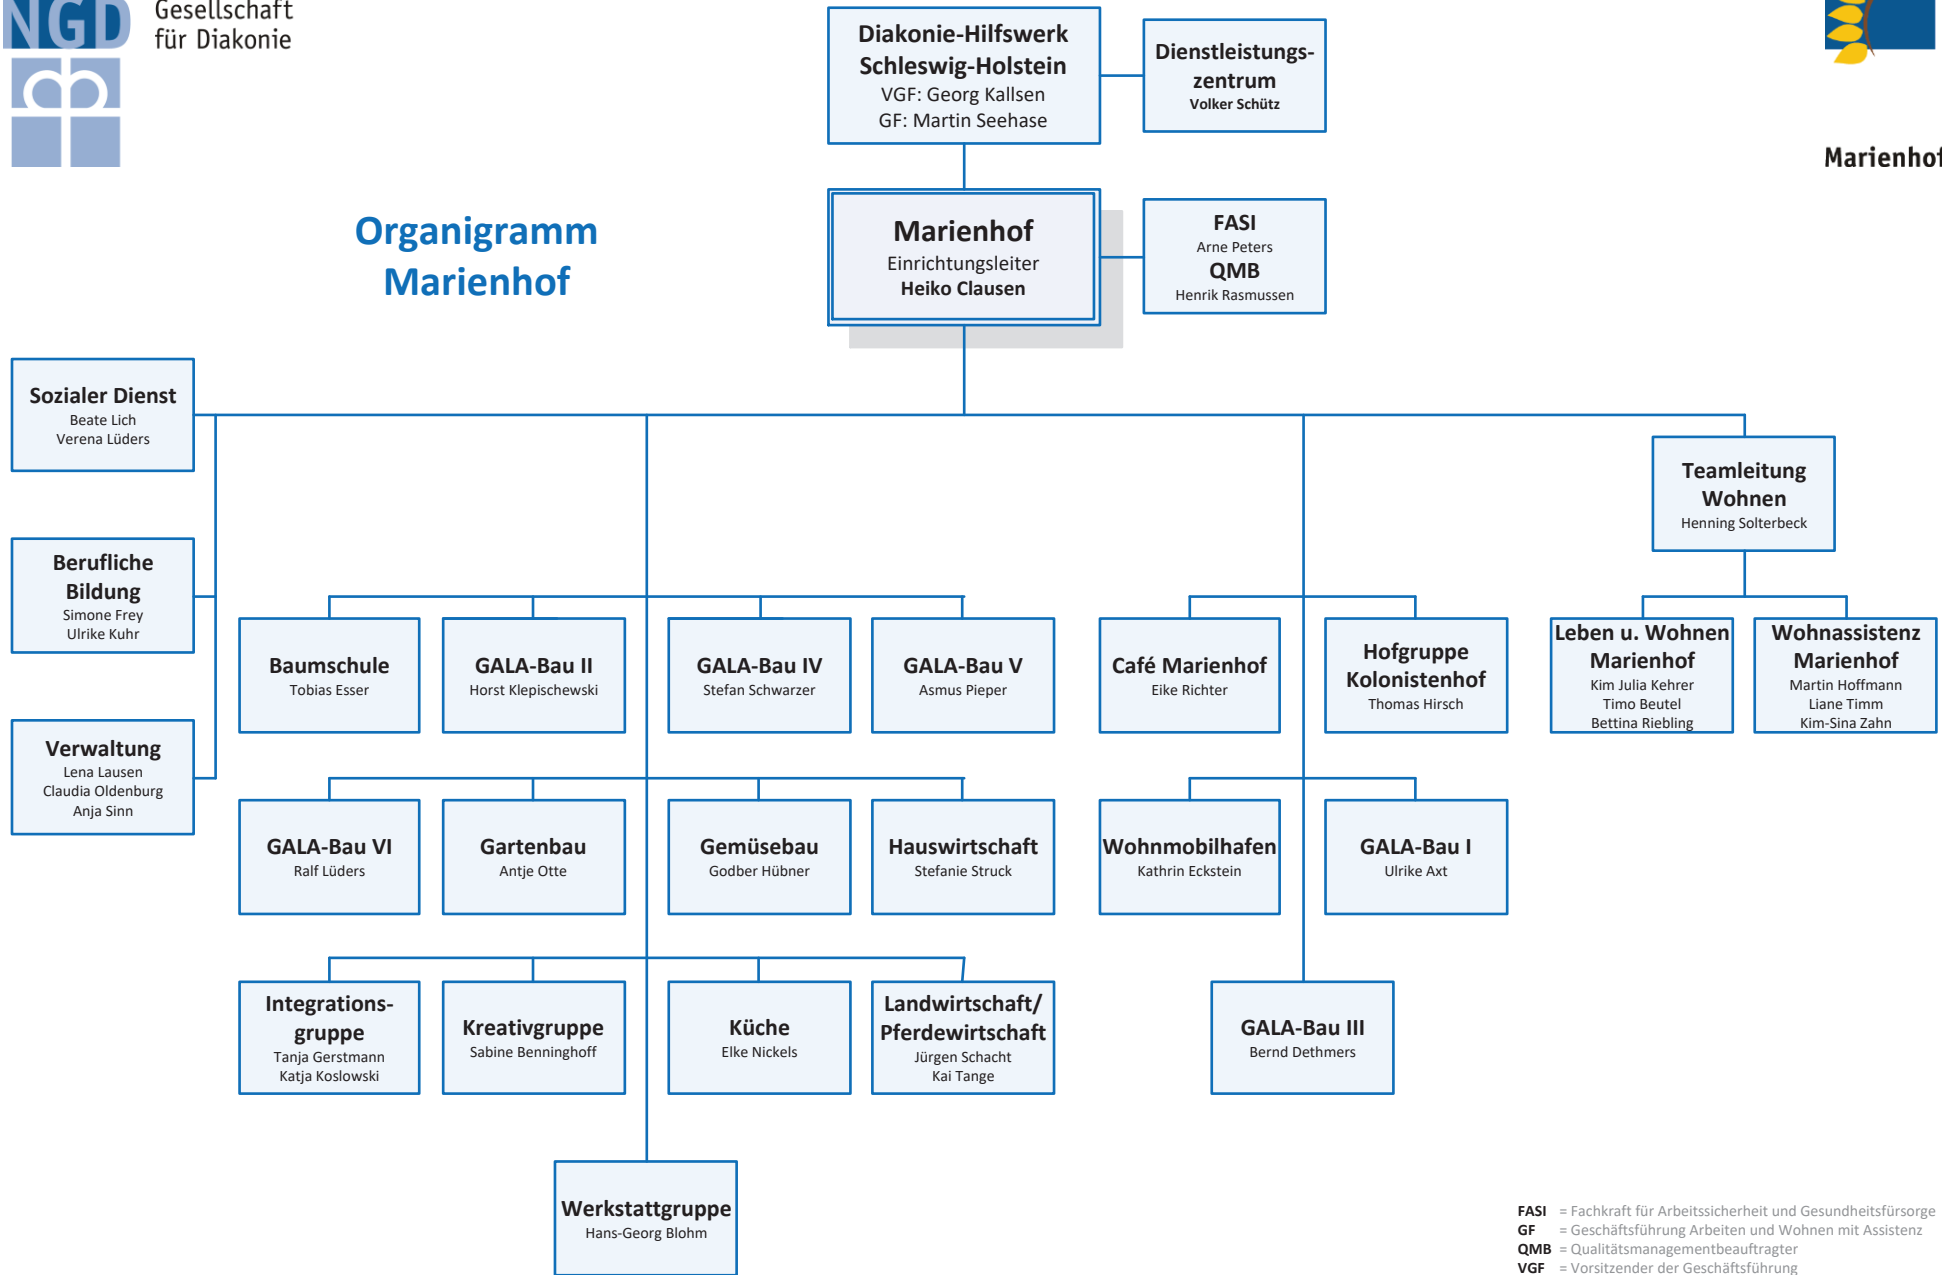

Organigramm Marienhof

FASI = Fachkraft für Arbeitssicherheit und Gesundheitsfürsorge
GF = Geschäftsführung Arbeiten und Wohnen mit Assistenz
QMB = Qualitätsmanagementbeauftragter
VGF = Vorsitzender der Geschäftsführung